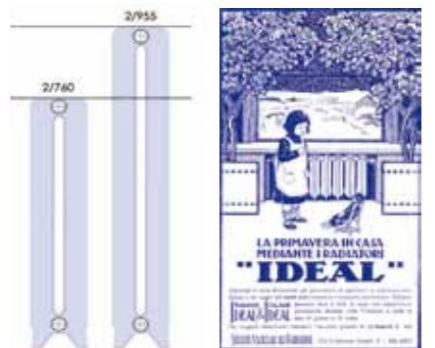

SAVOY malmradiator põhineb originaalsel 1909. aasta mudelil, mis on eelmise sajandi vahetusel Liberty ajastul domineerinud juugendstiili täiuslik süntees. Selle konstruktsiooni kvaliteet, mis on kaasaegsete valutehnoloogiate tulemus, tagab ideaalse tasakaalu antiikse esteetika ja kaasaegse mugavuse vahel. Tänu osaliselt paksule malmile tagab SAVOY erakordse mugavuse, mis optimeerib energiatõhusust õrna ja ühtlase soojusjaotuse kaudu. Lisaks neelab malmist konstruktsioon liiklusrõhke, tagades absoluutse rahu.

Savoy

Ajatu malmist radiator

Savoy

Savoy malmradiaator on valmistatud kõige kaasaegsemate valamis- ja mehaaniliste tehnoloogiate abil, et tagada pikem eluiga kui ühelgi teisel radiaatoril. Iga komponenti töödeldakse ja testitakse eraldi 8-baarise rõhu all nii enne kui ka pärast töötlemist, tagades täieliku töökindluse kuni 6-baarise töö rõhu juures.

Savoy on ideaalne valik renoveerimiseks keskkondades, kus soovitakse tuua esile mineviku hõngu või lihtsalt meenutada mineviku hõngu isegi küttekeha kaudu.

mudel	kõrgus A [mm]	Teljevahe C [mm]	sügavus P [mm]	laius L [mm]	kaal [kg]	heitekogused [W] Dt=50°C	astendaja
Savoy 2/760 x 4 el	760	600	204	336	44.3	502	1.32
Savoy 2/760 x 6 el			204	492	65.6	750	1.32
Savoy 2/760 x 8 el			204	648	86.9	998	1.32
Savoy 2/760 x 10 el			204	804	108.2	1246	1.32
Savoy 2/760 x 12 el			204	960	129.5	1494	1.32
Savoy 2/760 x 14 el			204	1116	150.8	1742 aasta	1.32
Savoy 2/955 x 4 el	955	795	204	336	51.1	614	1.34
Savoy 2/955 x 6 el			204	492	75.5	918	1.34
Savoy 2/955 x 8 el			204	648	99.9	1222	1.34
Savoy 2/955 x 10 el			204	804	124.3	1526 aasta	1.34
Savoy 2/955 x 12 el			204	960	148.7	1830 aasta	1.34
Savoy 2/955 x 14 el			204	1116	173.1	2134	1.34