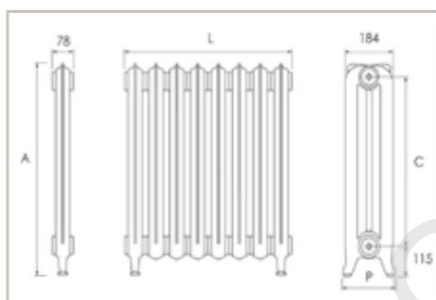

Savoy

Ajatu malmist radiator

Savoy

Savoy malmradiaator on valmistatud kõige kaasaegsemate valamis- ja mehaaniliste tehnoloogiate abil, et tagada pikem eluiga kui ühelgi teisel radiaatoril. Iga komponenti töödeldakse ja testitakse eraldi 8-baarise rõhu all nii enne kui ka pärast töötlemist, tagades täieliku töökindluse kuni 6-baarise töö rõhu juures.

Savoy on ideaalne valik renoveerimiseks keskkondades, kus soovitakse tuua esile mineviku hõngu või lihtsalt meenutada mineviku hõngu isegi küttekeha kaudu.

mudel	kõrgus A [mm]	Teljevahe C [mm]	sügavus P [mm]	laius L [mm]	kaal [kg]	heitekogused [W] Dt=50°C	astendaja
Savoy 2/760 x 4 el	760	600	204	336	44.3	502	1.32
Savoy 2/760 x 6 el			204	492	65.6	750	1.32
Savoy 2/760 x 8 el			204	648	86.9	998	1.32
Savoy 2/760 x 10 el			204	804	108.2	1246	1.32
Savoy 2/760 x 12 el			204	960	129.5	1494	1.32
Savoy 2/760 x 14 el			204	1116	150.8	1742 aasta	1.32
Savoy 2/955 x 4 el	955	795	204	336	51.1	614	1.34
Savoy 2/955 x 6 el			204	492	75.5	918	1.34
Savoy 2/955 x 8 el			204	648	99.9	1222	1.34
Savoy 2/955 x 10 el			204	804	124.3	1526 aasta	1.34
Savoy 2/955 x 12 el			204	960	148.7	1830 aasta	1.34
Savoy 2/955 x 14 el			204	1116	173.1	2134	1.34